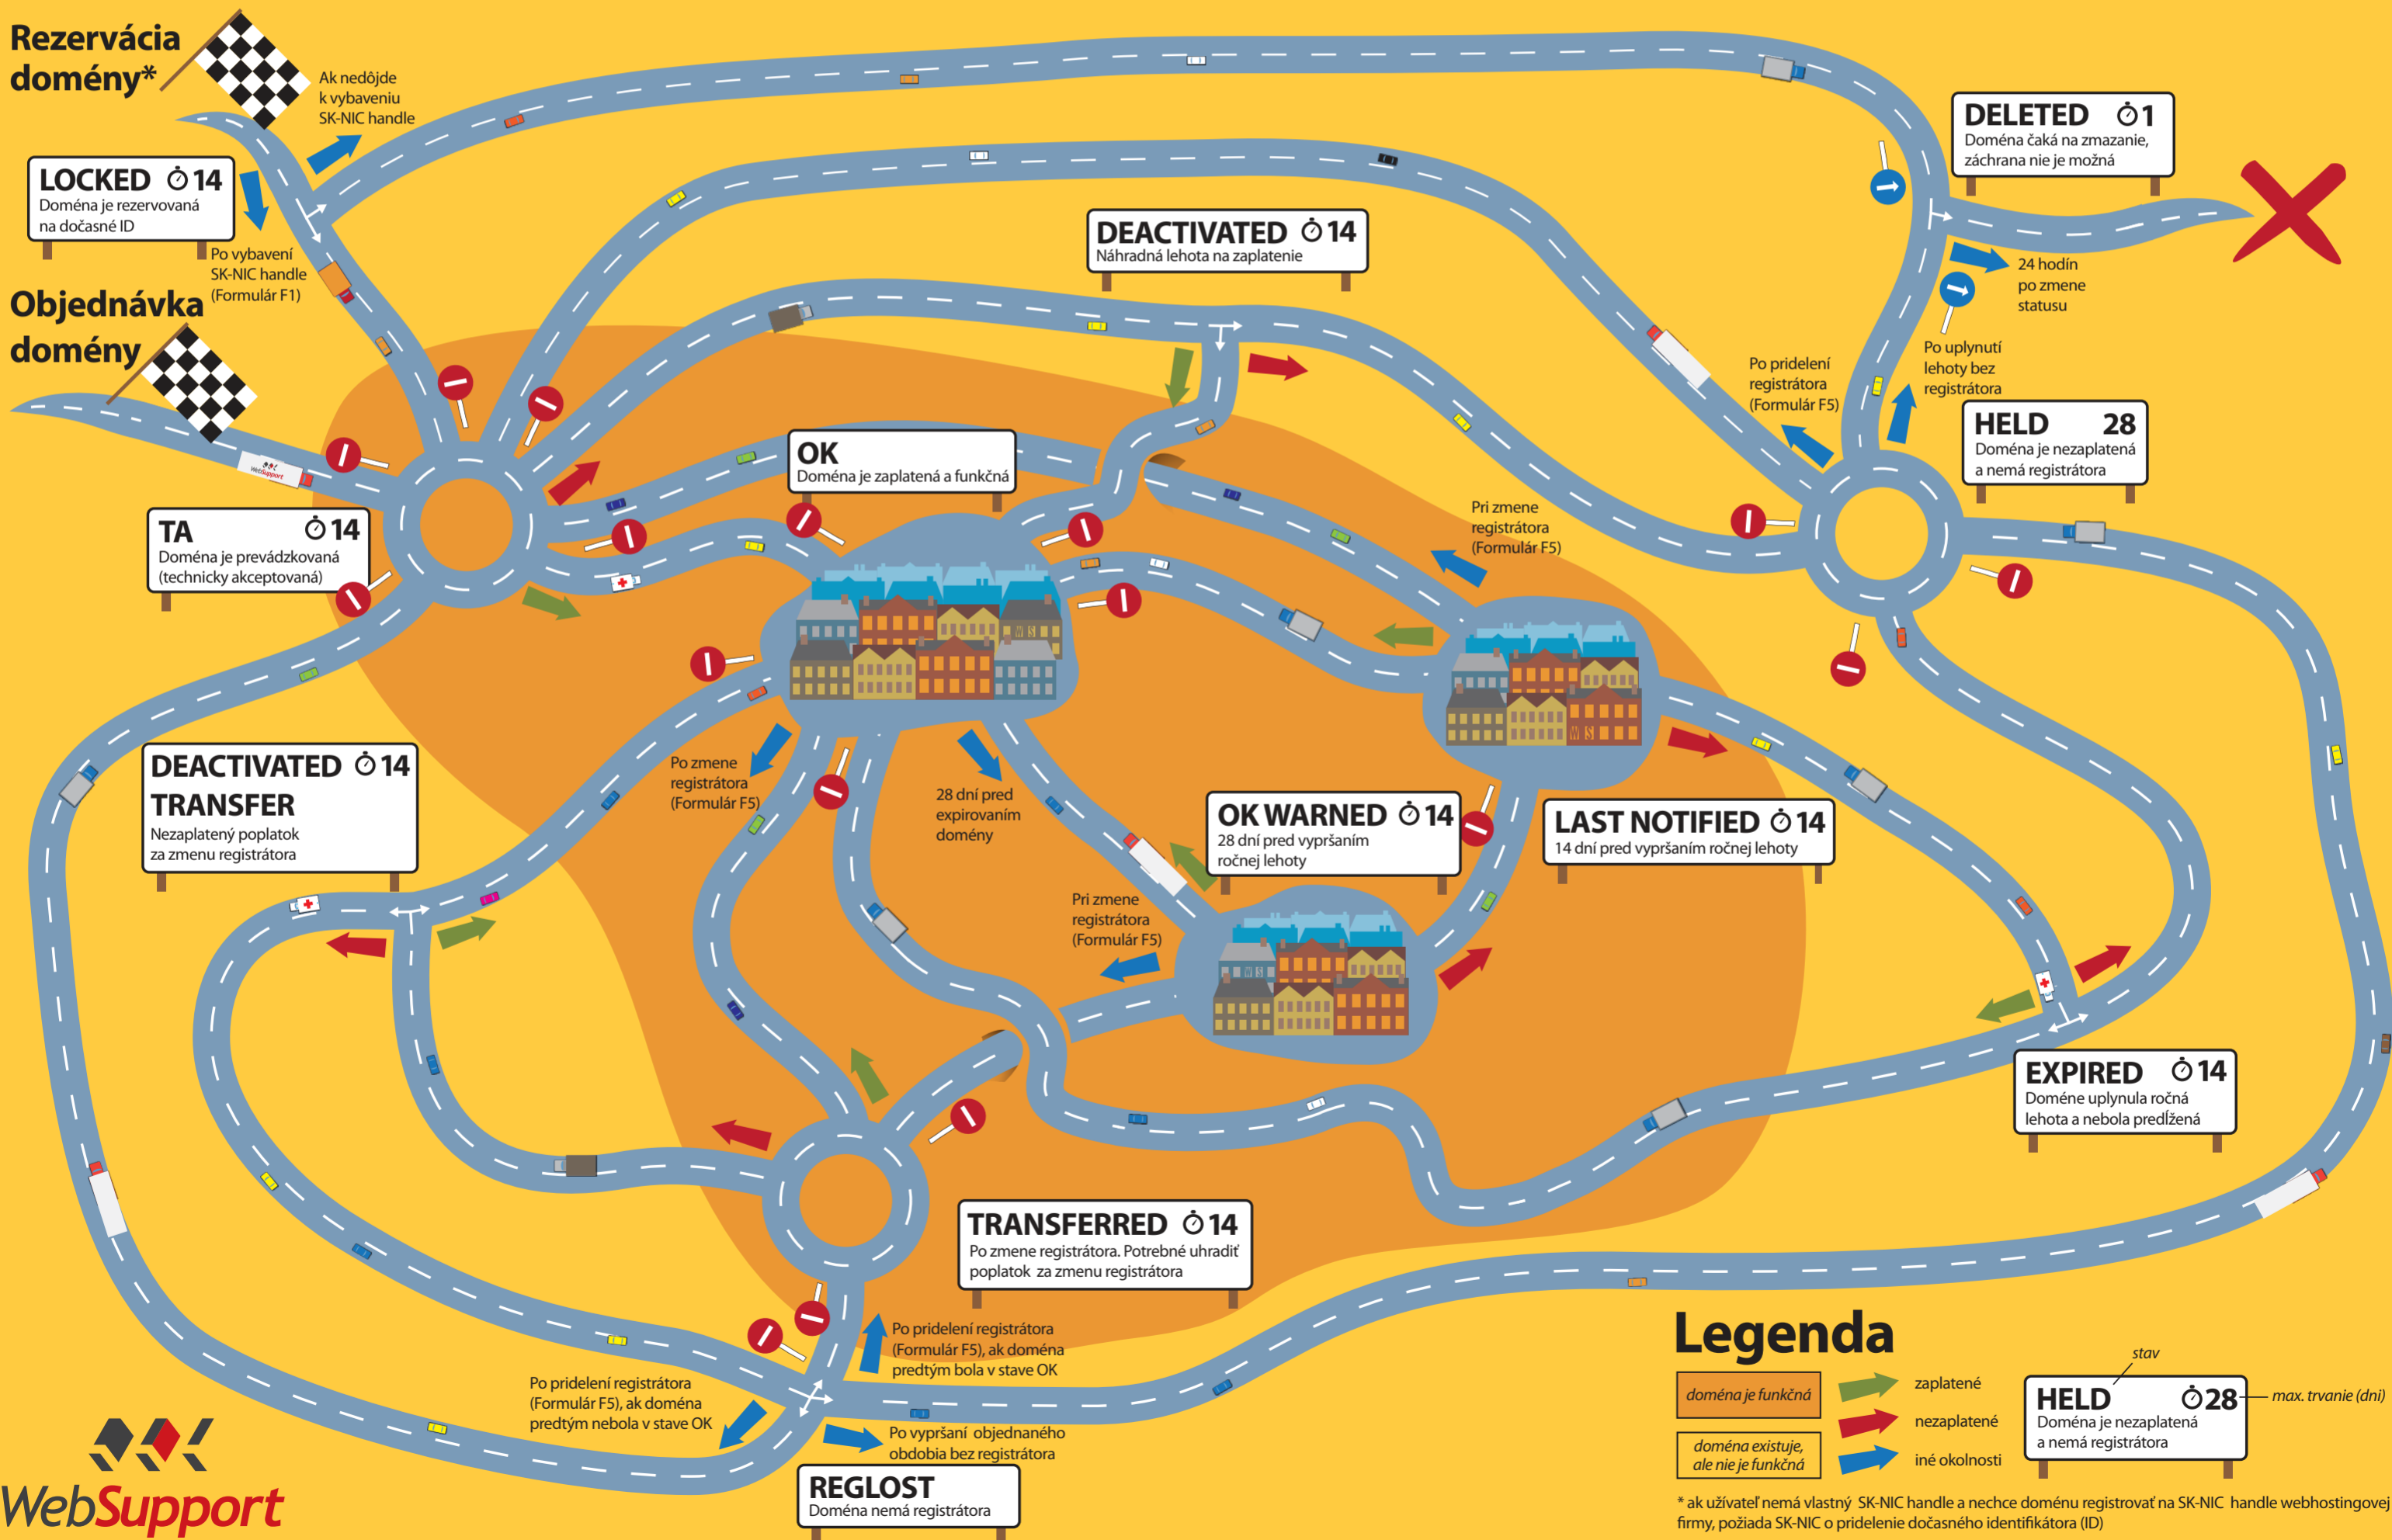

ŽIVOTNÝ CYKLUS .SK DOMÉN

Legenda

- doména je funkčná (zelená šípka) → zaplatené
- doména existuje, ale nie je funkčná (červená šípka) → nezaplatené
- iné okolnosti (modrá šípka) → iné okolnosti
- stav **HELD 28** (max. trvanie (dni)) → Doména je nezaplatená a nemá registrátora