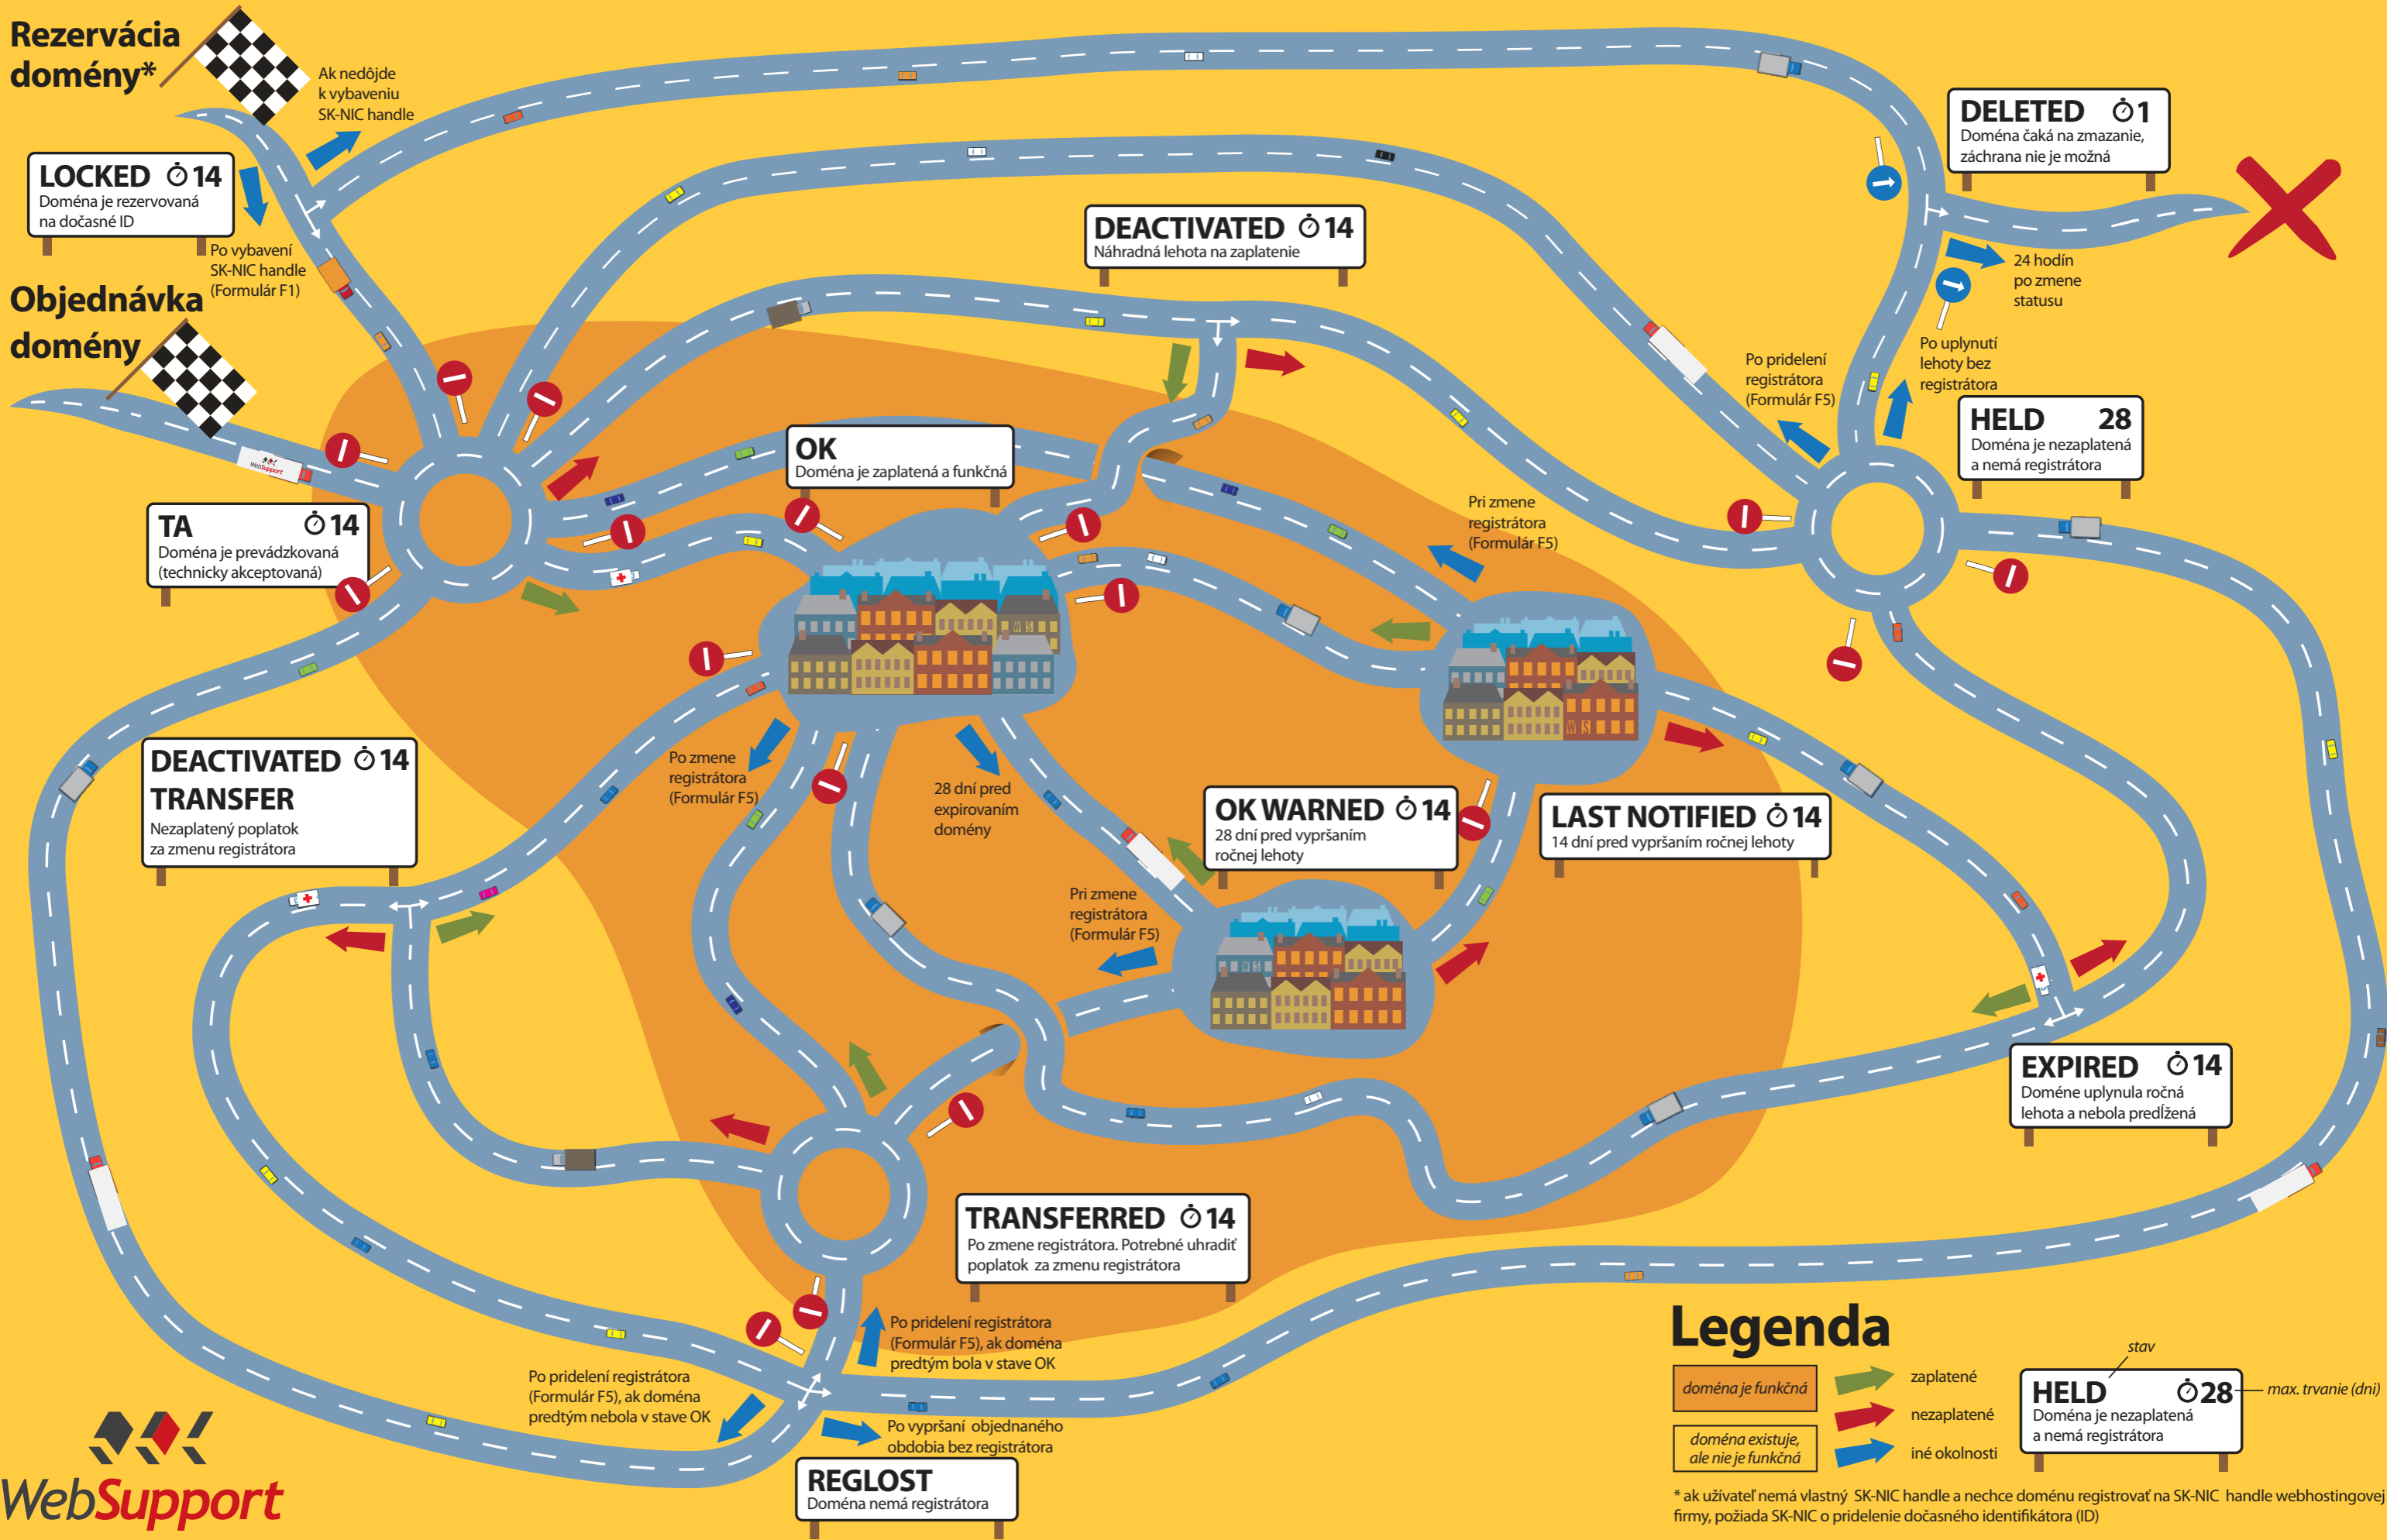

ŽIVOTNÝ CYKLUS .SK DOMÉN

Legenda

- doména je funkčná → zaplatené
- doména existuje, ale nie je funkčná → nezaplatené
- iné okolnosti
- stav
- HELD** 028 → max. trvanie (dni)
- Doména je nezaplatená a nemá registrátora