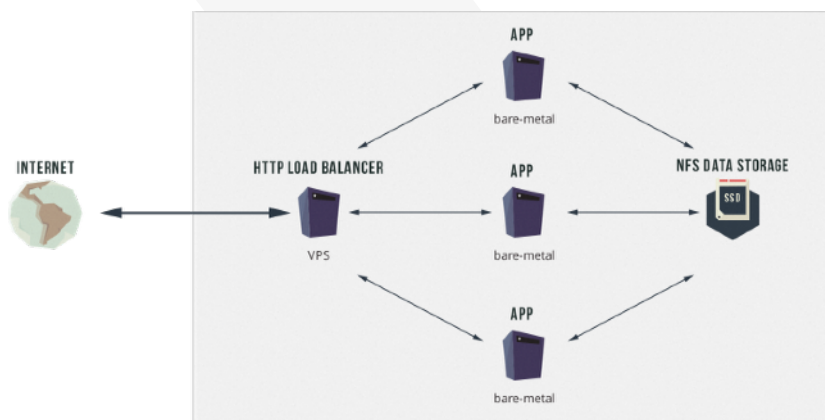

ENTERPRISE HARDVÉR

Tak ako aj pri iných častiach infraštruktúry, aj pri Storage spoľiehame na kvalitu a podporu spoločnosti Dell. Dôkazom kvality je, že na ich serveroch, úložiskách a sieťových prvkoch prevádzkujeme desiatky tisíc služieb.

DÁTA NA SLOVENSKU

Storage platforma je umiestnená v dátovom centre v Bratislave, ktoré spĺňa kritériá triedy Tier III. Ide o plnohodnotnú časť našej infraštruktúry bez prístupu tretej strany.

PRÍKLAD POUŽITIA

NAJČASTEJŠIE OTÁZKY OHĽADOM STORAGE

Čo je to Storage?

Storage je online diskové úložisko pripojiteľné k jednému alebo aj viacerým serverom. Takýmto spôsobom sa dá rozšíriť napríklad kapacita VPS až na niekoľko terabajtov. Pri pripojení k viacerým serverom máte istotu, že aplikácie vidia rovnaké dáta. Toto je nevyhnutný predpoklad pre clustrové riešenia a rozkladanie záťaže (horizontálne škálovanie).