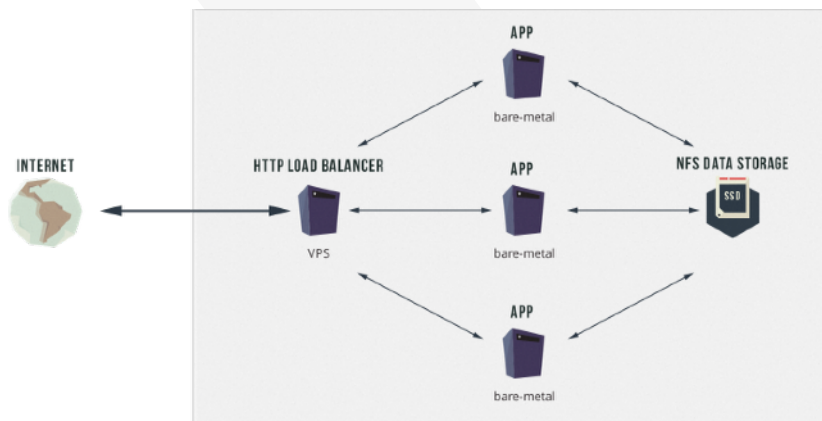

ENTERPRISE HARDVÉR

Tak ako aj pri iných častiach infraštruktúry, aj pri Storage spoľiehame na kvalitu a podporu spoločnosti Dell. Dôkazom kvality je, že na ich serveroch, úložiskách a sieťových prvkoch prevádzkujeme desiatky tisíc služieb.

DÁTA NA SLOVENSKU

Storage platforma je umiestnená v dátovom centre v Bratislave, ktoré spĺňa kritériá triedy Tier III. Ide o plnohodnotnú časť našej infraštruktúry bez prístupu tretej strany.

PRÍKLAD POUŽITIA